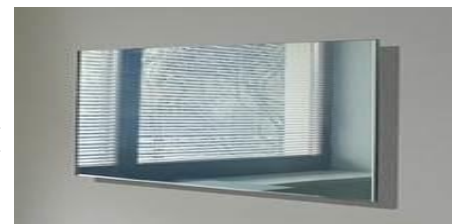

Tükörpanel

230V 50Hz IP54 EV I.

(keret nélküli, 8mm vastag, biztonsági edzett üvegből)

G-OLD-500t	500W	900x600x8 mm	115 000 Ft
G-OLD-900t	900W	1200x800x8 mm	165 000 Ft